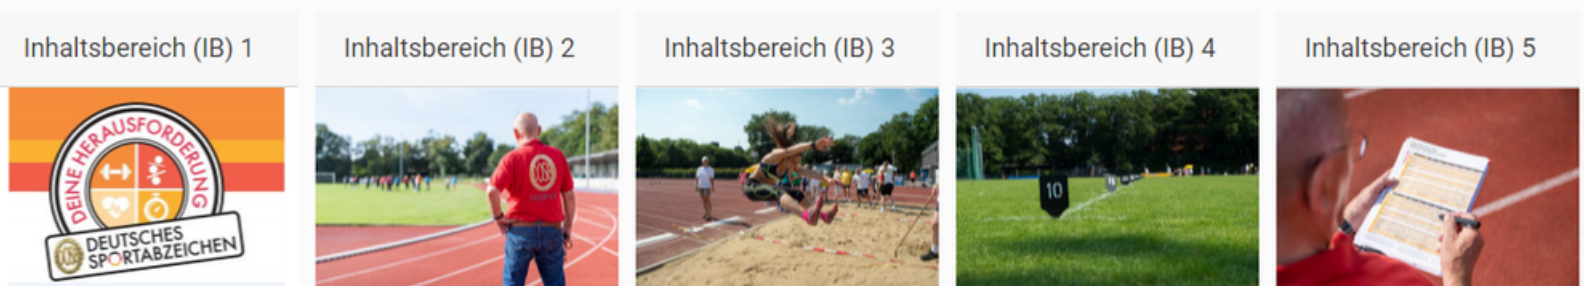

<https://lernplattform.meinsportnetz.nrw>

- neues kostenfreies Konto anlegen und einloggen
- auf der Startseite runter scrollen und unter den offenen Kursen
- Sportabzeichenprüfer*in wählen
- Merkblatt herunterladen
- aktuellen Prüfungswegweiser herunterladen bzw. bereitlegen
- alle 5 Tests zu den jeweiligen Inhaltsbereichen ablegen

- Tests können beliebig oft gemacht werden
- Teilnahmezertifikat herunterladen